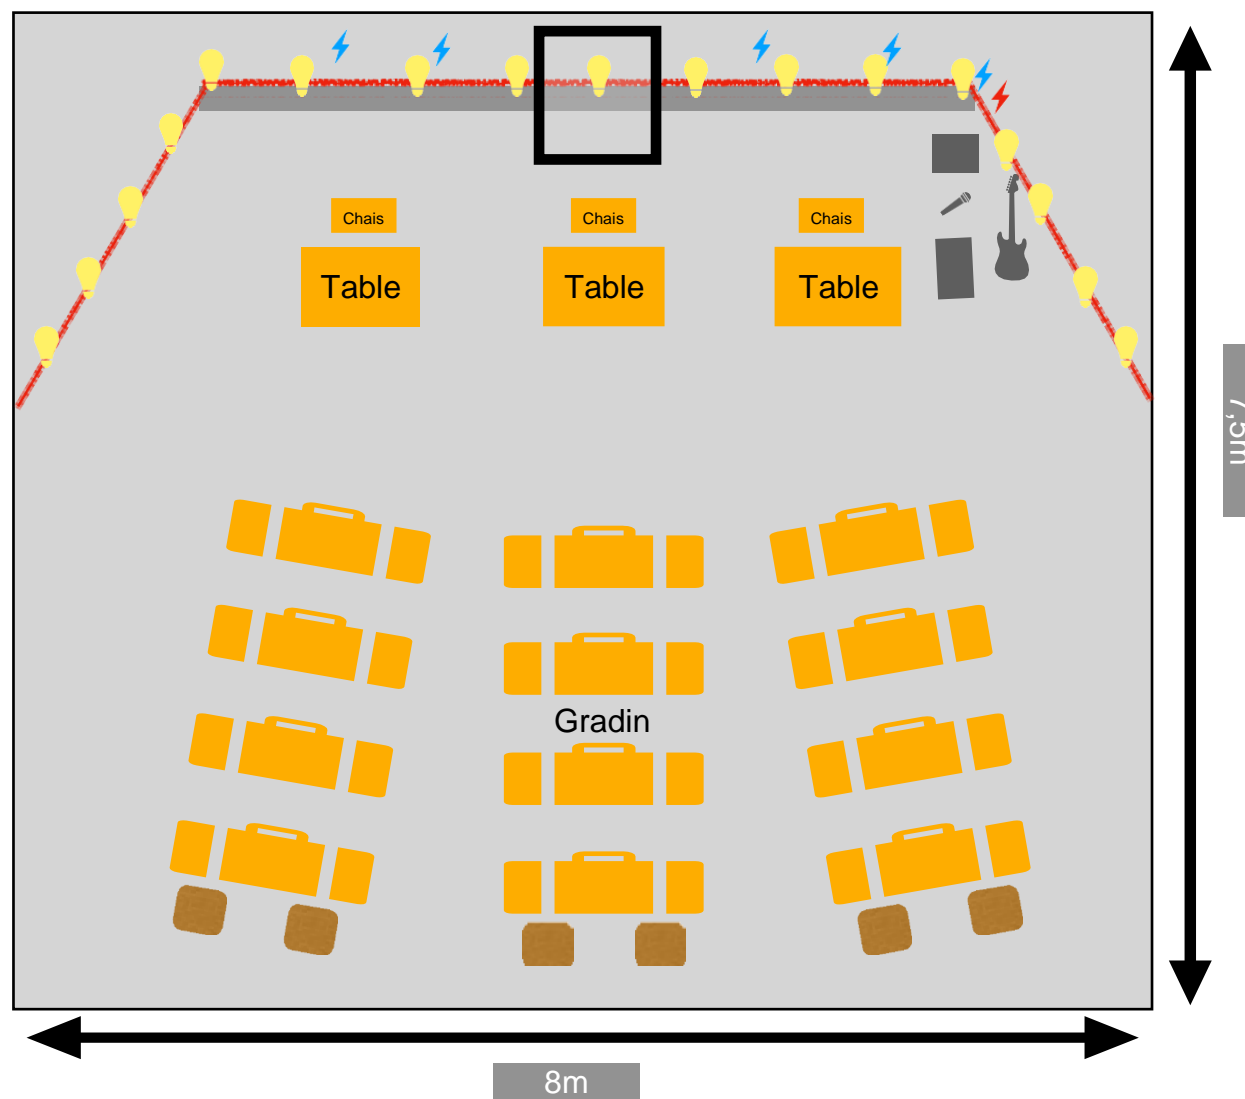

DANS TA VALISE – Cie Rêve général !

Mise en scène Marie Normand

Entrée public

Entrée public

Légende

 Prise 16 A pour musique, une multiprise. **Doit absolument être indépendante du circuit lumière.**

 Prises 16 A pour lumières domestiques, une multiprise de 4 par emplacement.

Structure métallique pour tableau et des éléments décor, hauteur adaptable de 2,60m à 3,10m, largeur 1,03m , profondeur 0,8 m.

Gratin (2,10 m x 1,5m), 3 éléments. Jauge : 60 personnes maximum.

 Tabourets type « bar »

 Guirlande guinguette dimmable

Espace tapis de danse(fourni)

Pendrillons(fournis)

Technique

Espace demandé 8m d'ouverture et 7,50m de profondeur. Doit être propre et plat.

Fournir 10 prolongateurs et 10 multiprises ainsi que 60 mètres de gaffeur pour tapis de danse.

Noir salle impératif, plafond noir également. Hauteur mini sous perche 2,6m.

MONTAGE : deux régisseurs d'accueil pour un service (4h)

DEMONTAGE : deux régisseurs d'accueil pour un service (3h).

Durée du spectacle : 35 minutes